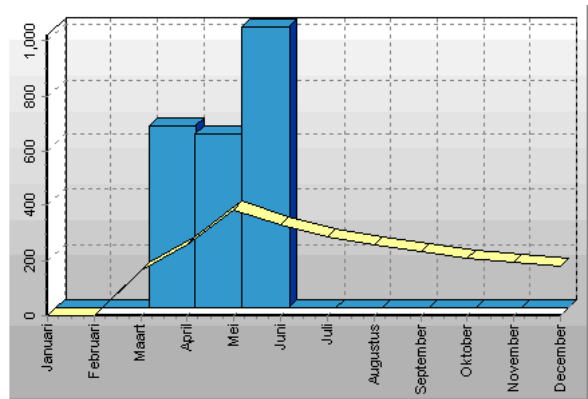

Hosting statistieken van uw domein

- Er zijn twee pagina's die u kunt bekijken, hieronder volgt de uitleg hiervan.

Specifiek

- **Tabel: Hits en data per maand**

Bij elke maand staat aangegeven hoeveel personen er op uw site zijn geweest. Daarnaast staat het aantal KB wat nodig was om deze personen op uw site toegang te geven.

- **Grafiek "Aantal hits per maand"**

- **Tabel: Hits per uur en in %**

Hier staat aangegeven hoeveel personen op welk uur op uw site zijn geweest. In de kolom "%" staan de dagdelen in procenten weergegeven. Hierbij is uitgegaan dat 24 uur gelijk is aan 100%.

- **Grafiek "Aantal hits per uur"**

- **Tabel: Hits en data per weekdag**

Hier staat per dag aangegeven hoeveel keer uw site bezocht is en hoeveel KB daar voor nodig was.

- **Grafiek "Aantal hits per weekdag"**

Algemeen

- **Algemene Info**

Hieronder worden algemene gegevens over de pagina weergegeven zoals:

Datum, Tijd, Totale hits en Totale data

- **Prognose**

Hier wordt aangegeven waar het verwachte aantal bezoekers op uit zal komen.

- **Tabel: Hits en Data per dag**

Hier worden van elke dag het aantal personen dat op uw site is geweest bijgehouden. In de derde kolom staan het aantal KB wat daar voor nodig is geweest.

- **Grafiek "Aantal hits per dag"**

- **Grafiek "Dataverbruik per dag"**

Datagebruik per maand

Datum	Hits	Data
Januari	0	0 Kb
Februari	0	0 Kb
Maart	662	43978 Kb
April	629	46589 Kb
Mei	968	115581 Kb
Juni	0	0 Kb
Juli	0	0 Kb
Augustus	0	0 Kb
September	0	0 Kb
Oktober	0	0 Kb
November	0	0 Kb
December	0	0 Kb

Mochten er nog vragen zijn kunt u altijd contact met ons opnemen.

Online Web Art

E-mail: WebArt@OnlineGroep.nl

Tel : 024-3716959

Fax : 024-3716949